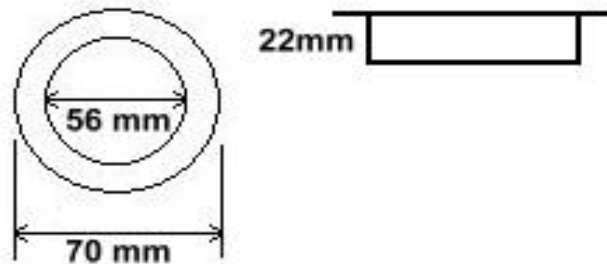

Led verlichtingssystemen

CABGC - CABMC

Toepassingen:
Inbouw ledlamp voor
kasten-keukens
Chroom of matglans

Inbouwdiepte 22mm
Inbouwdiameter 56mm
Buitendiameter 70mm

12 Volt
1,2 Watt
Warm-wit 3300K
30 Led's 3 mm