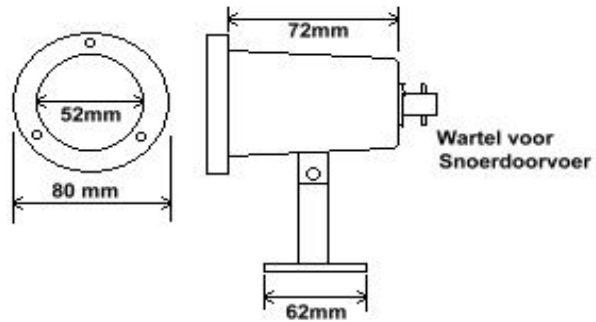

Led verlichtingssystemen

COV385 IP65 RVS

**Toepassingen:
Inbouw armatuur voor
MR16 Lampen
Roestvaststaal
Waterdicht**

© SIGNLEDS