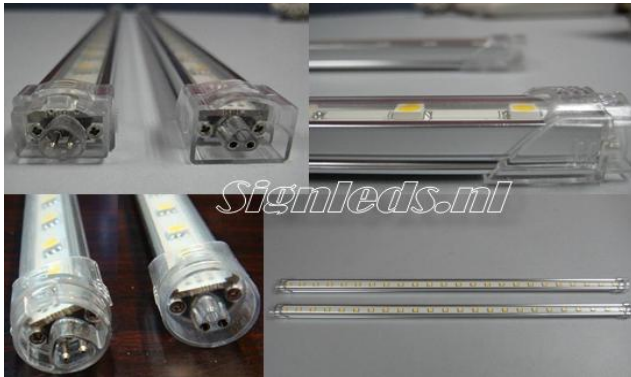

Led verlichtingssystemen

Design Ledstrip

**Toepassingen:
Designverlichting
Onder keukenkasten
In wandmeubels**

Aansluitspanning : 24 Volt DC

Stroomverbruik :

Vermogen (Watt) :

Lichtstroom (Lumen) :

Lichtkleur (°K) : 3300 °K

Fitting : speciaal

Besparing t.o.v. gloeilamp : 75%

Leverbare Lichtkleuren:

3300 °K

RGB

Warm-wit

Full color

Strips worden geleverd inclusief bevestigings beugels