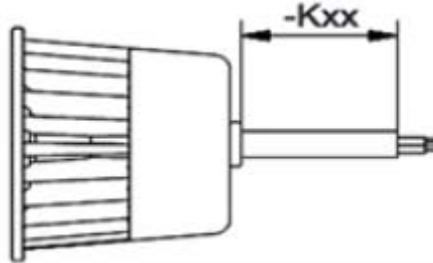

### 5 Watt RGB Full color lampen Master en Slave's

De Master slave serie heeft 2 extra draad aansluitingen welke er voor zorgdragen dat alle aangesloten lampen synchroon werken. Zo kunnen er steeds 32 lampen gestuurd worden

<b>Volt</b>	10-18 AC/DC	180-240AC	180-240AC	10-18 AC/DC
<b>Watt</b>	5	5	5	5
<b>Stroom</b>	0,6 Amp.	50mA	50mA	0,6 Amp.
<b>Lumen</b>	45	45	45	45
<b>Levensduur</b>	15000	15000	15000	15000
<b>Werktemp</b>	20-50°C	20-50°C	20-50°C	20-50°C
<b>Dimmen</b>	4 standen	4 standen	4 standen	4 standen
<b>Data</b>	2 draden	2 draden	2 draden	2 draden
<b>Voeding via</b>	MR16	GU10	E27	Draad 1 mtr.

<b>Kleuren bij benadering</b>				

**Programma's**    1sec knipperen    5sec knipperen    1sec faden    5sec faden

Aansturen kan met 1 masterlamp of een controller RSC165.

Lampen met fitting hebben 2 extra draden Groen en wit welke bij alle lampen moeten worden doorverbonden, alleen data groen en wit  
De Lampen met draad hebben 4 aansluitingen welke eveneens bij alle lampen moeten worden doorverbonden, data en voeding